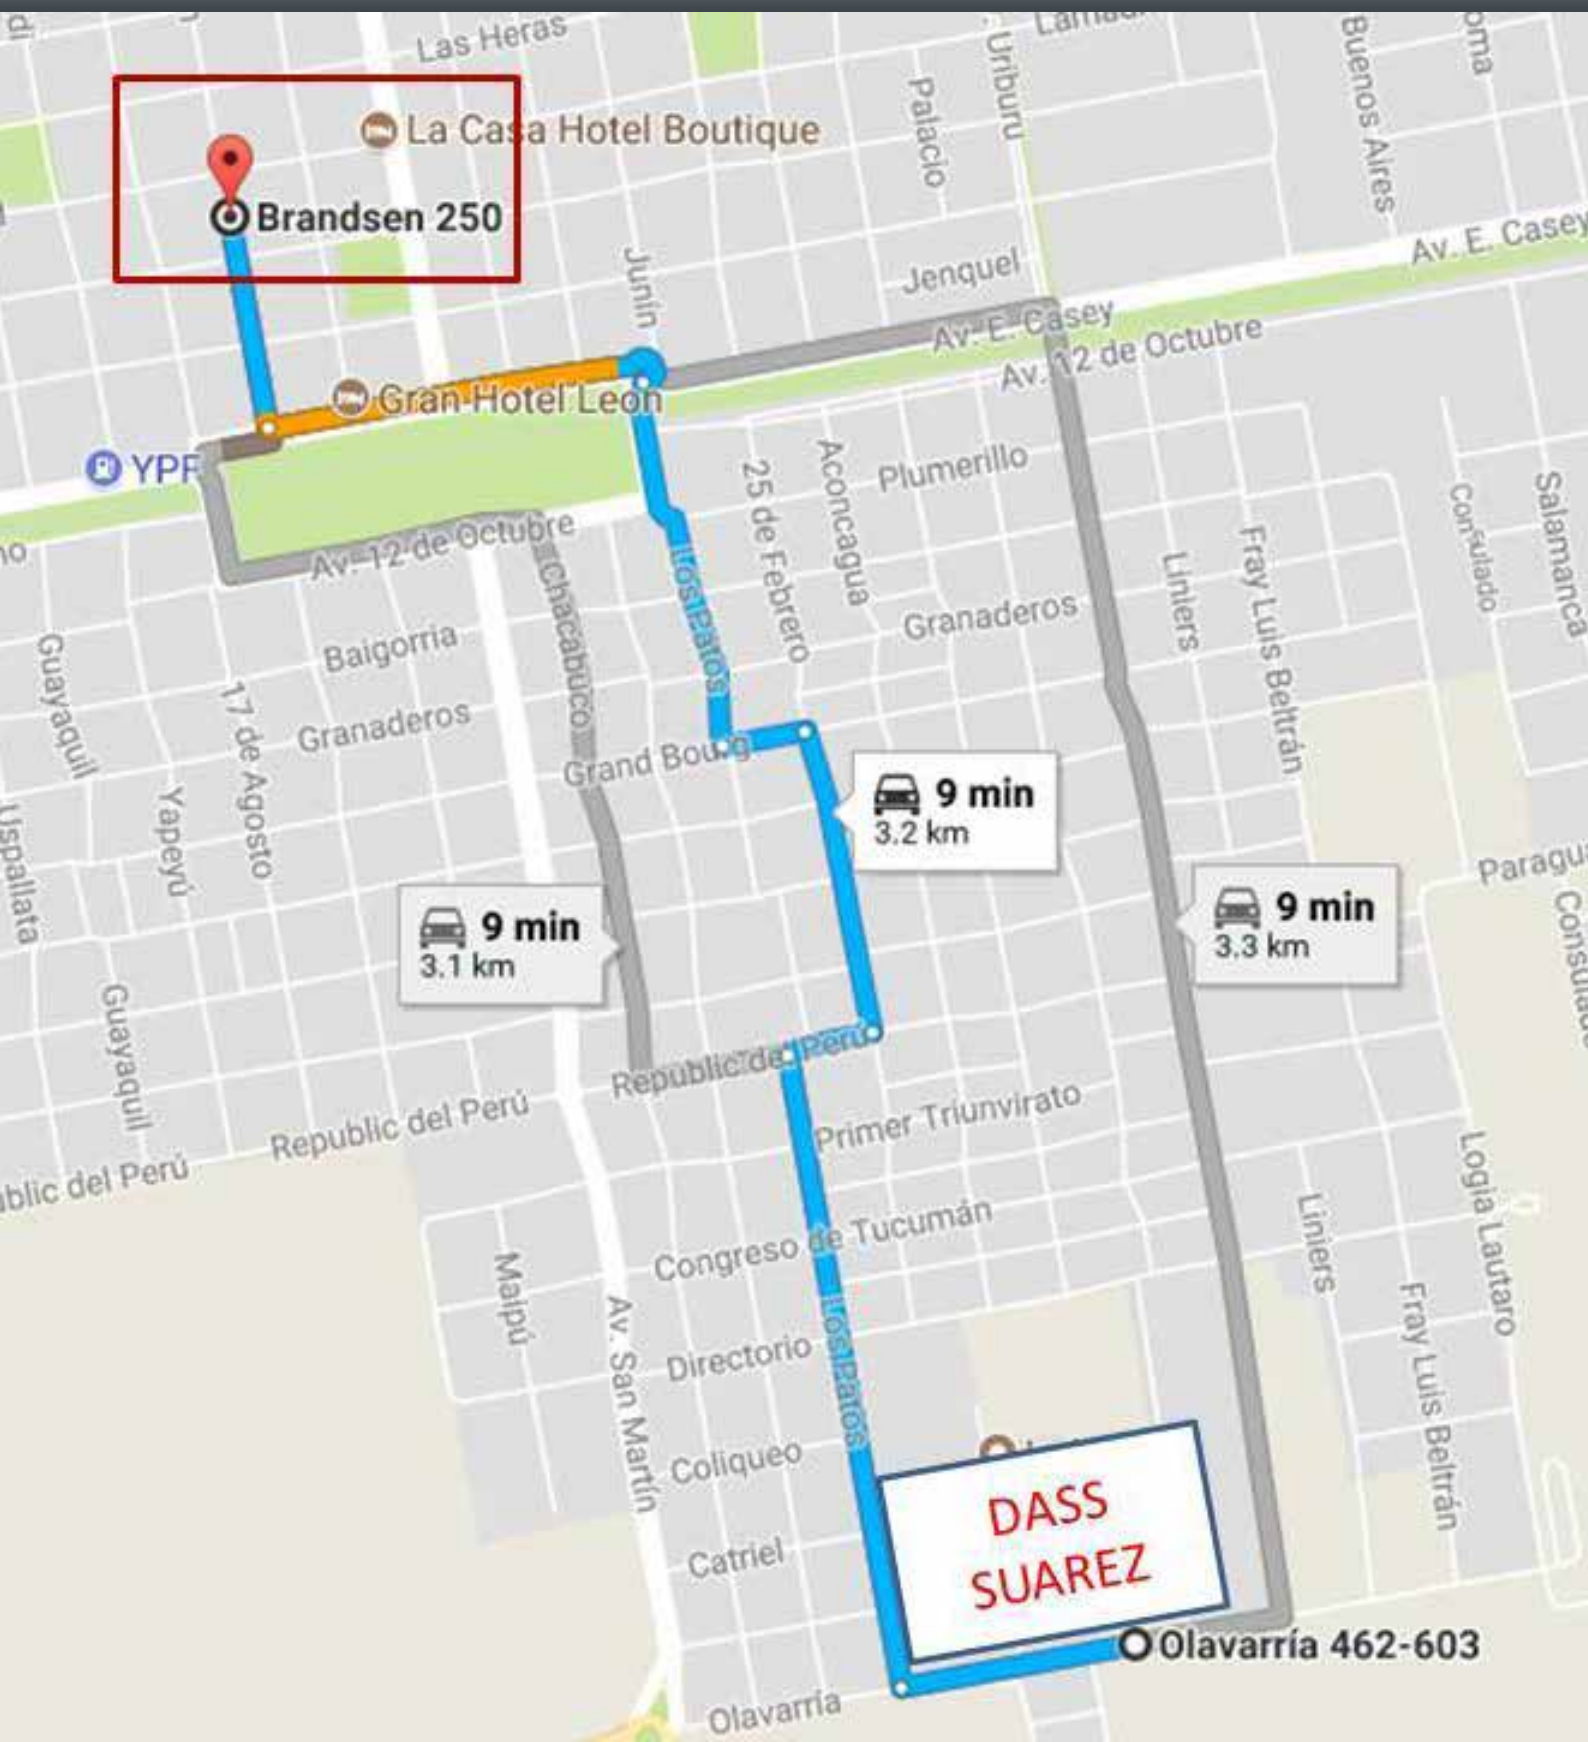

Brandsen 250

La Casa Hotel Boutique

Gran-Hotel León

YPF

9 min
3.1 km

9 min
3.2 km

9 min
3.3 km

DASS
SUAREZ

Olavarría 462-603

Las Heras

Palacio

Urburu

Lanús

Buenos Aires

Orma

Jenquel

Av. E. Casey

Av. 12 de Octubre

Av. E. Casey

Junín

25 de Febrero

Aconcagua

Plumerillo

Granaderos

Liniers

Fray Luis Beltrán

Confesado

Salamanca

Av. 12 de Octubre

Baigorria

Granaderos

17 de Agosto

Yapeyú

Guayaquil

Ispallata

Guayaquil

Paraguari
Consumo

Republic del Perú

Republic del Perú

Primer Triunvirato

Congreso de Tucumán

Maipú

Av. San Martín

Directorio

Coliqueo

Catriel

Olavarría

Liniers

Logia Lautaro
Fray Luis Beltrán